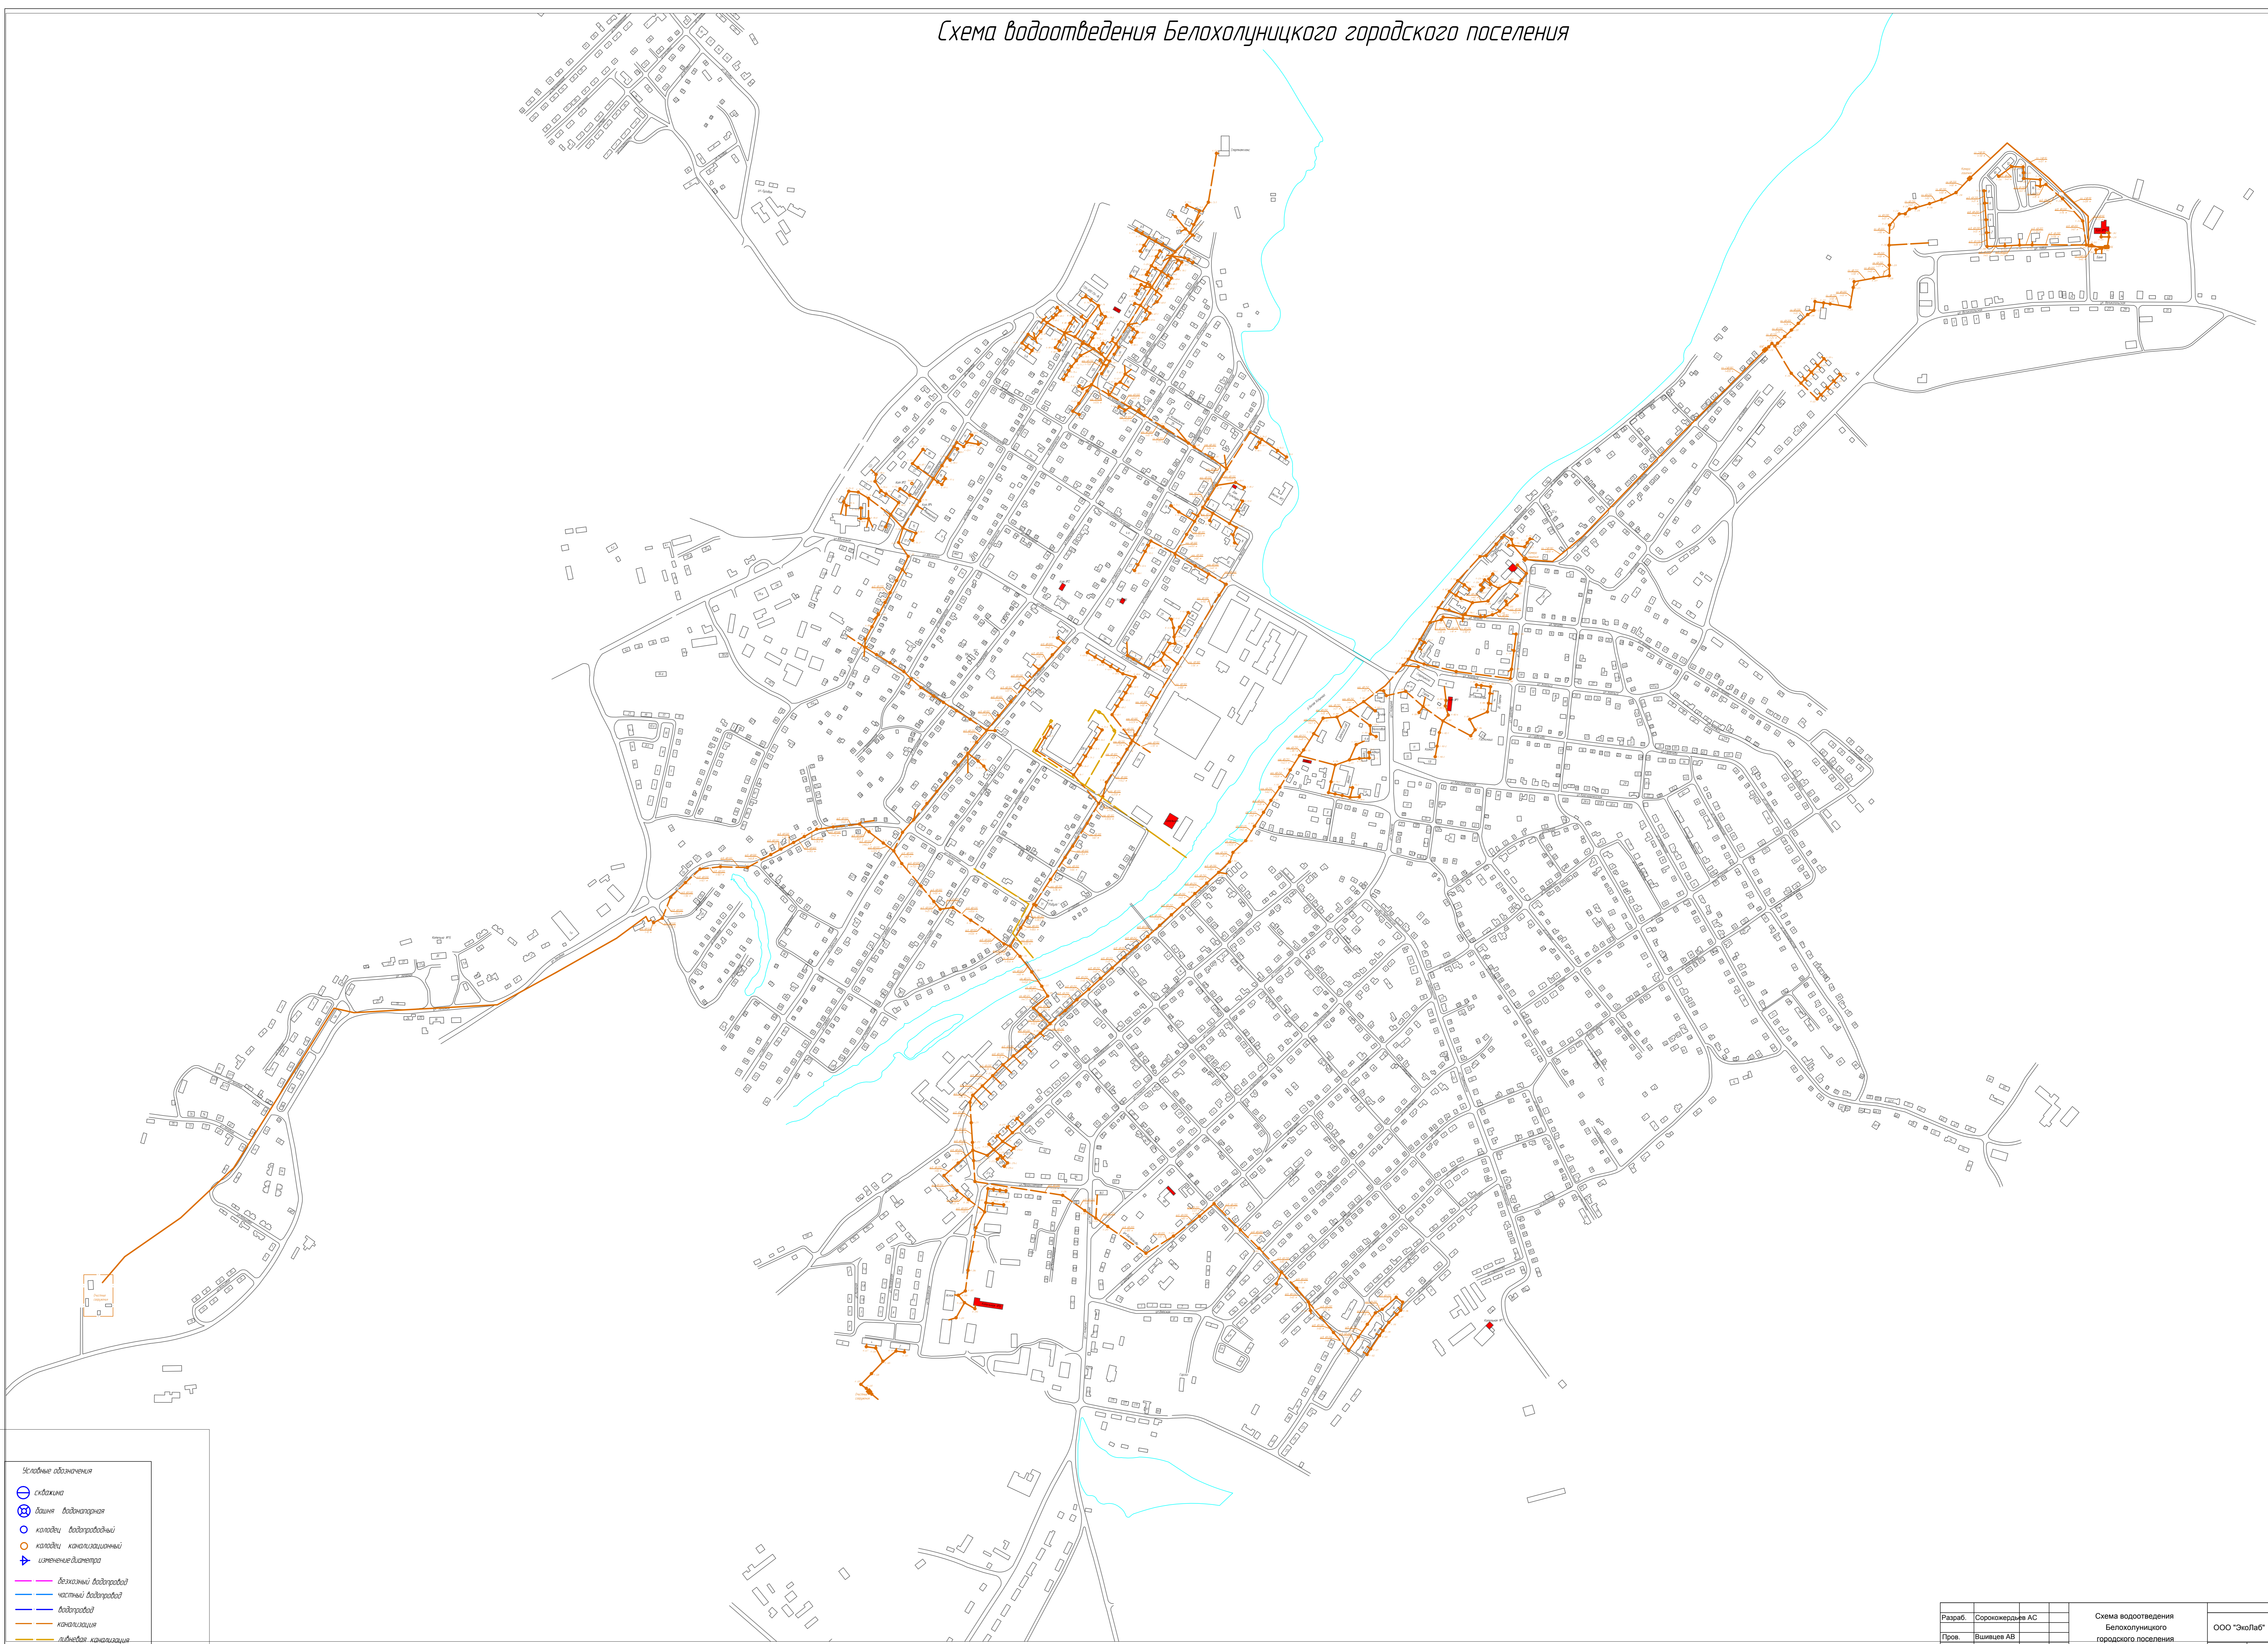

Схема водоотведения Белохолуницкого городского поселения

Условные обозначения

	система
	сеть
	канализация жилых домов
	канализация коммунального назначения
	канализация
	канализация
	канализация
	канализация
	канализация
	канализация

Разраб.	Сороковердын АС	Схема водоотведения Белохолуницкого городского поселения.	ООО "ЭкоЛаб"	1:5000
Проект.	Витвицев АВ			
			Лист 1	Листов 2
			Формат А0	