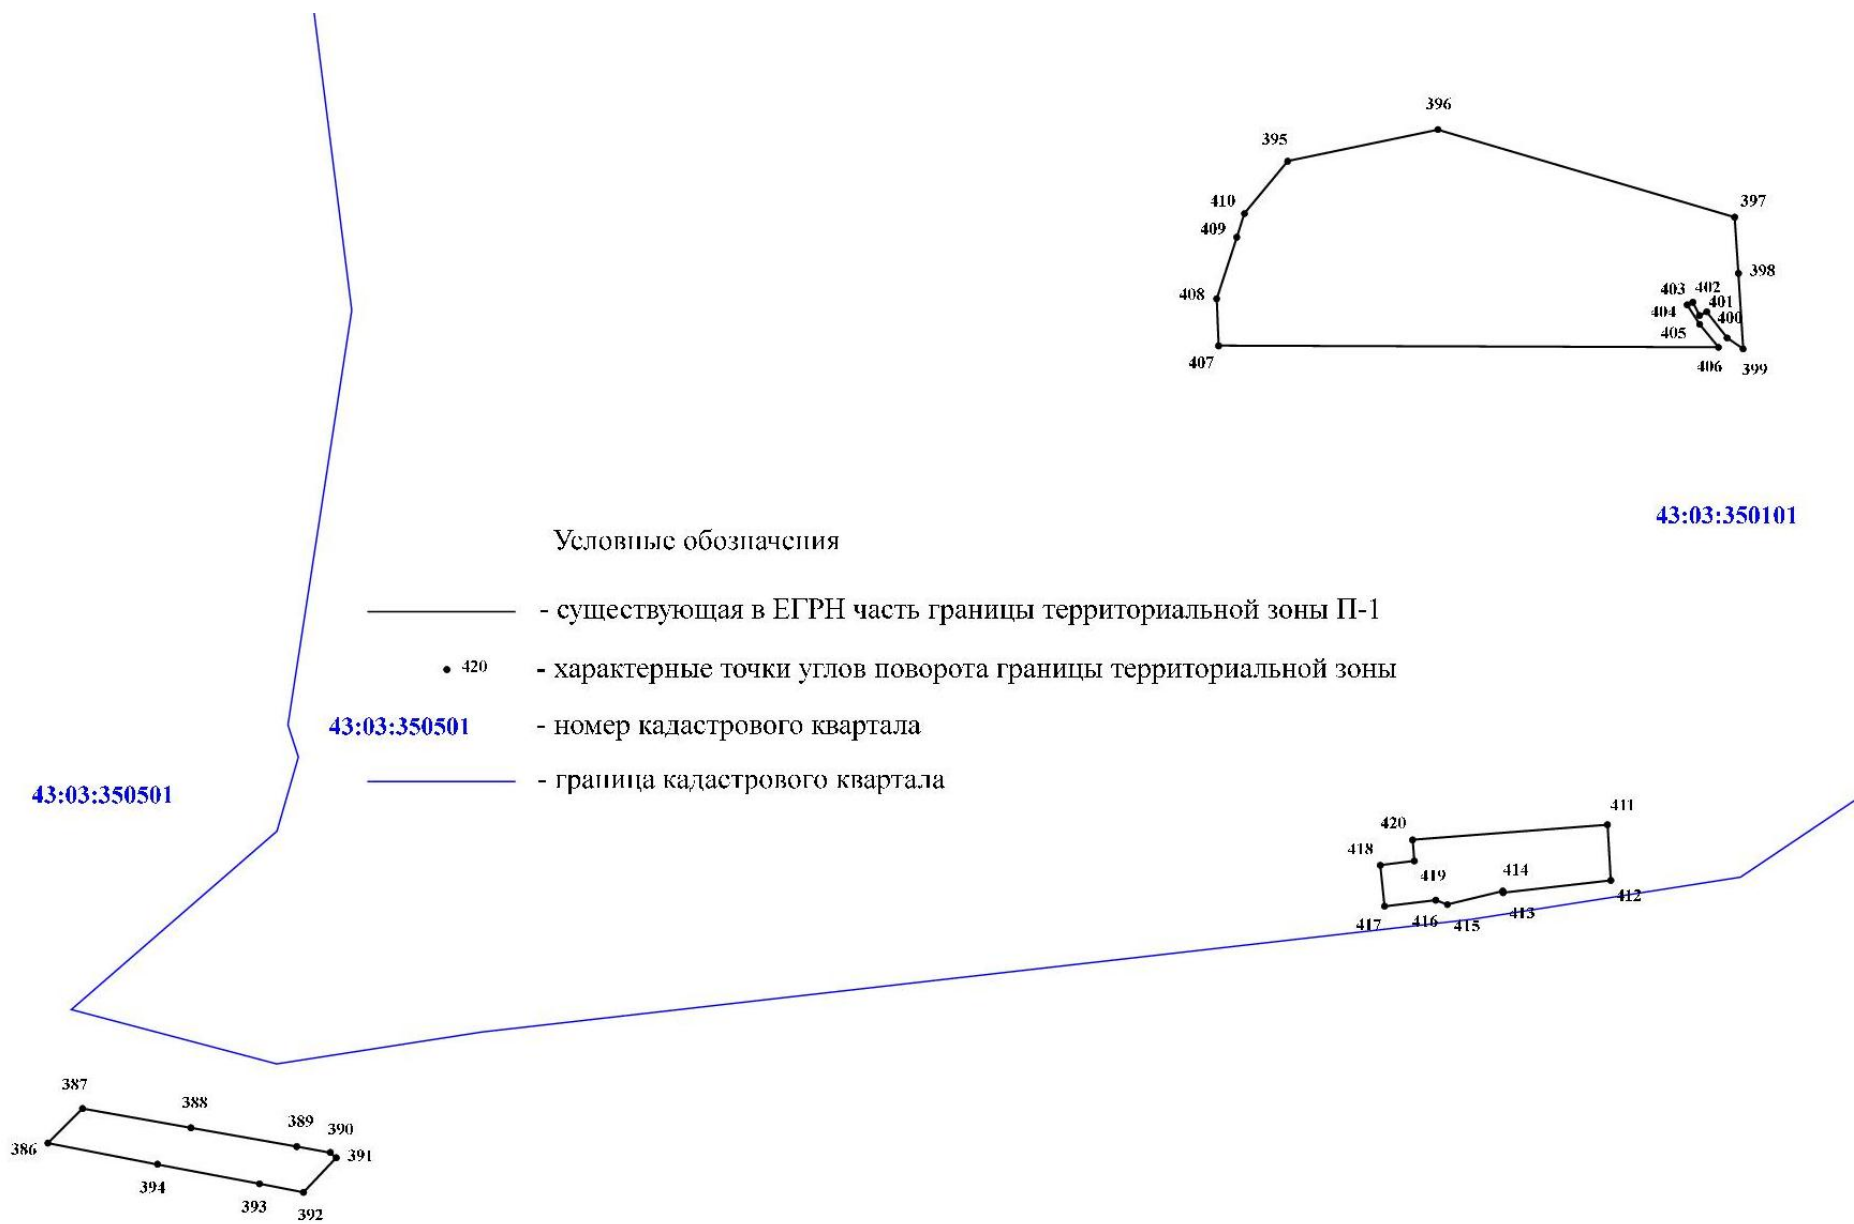

Приложение № 2

к Правилам

**КООРДИНАТНОЕ ОПИСАНИЕ ГРАНИЦЫ
территориальной зоны П-2 - зона предприятий IV класса опасности,
местоположение: Кировская область, Белохолуницкий район,
Белохолуницкое городское поселение**

1	614 192,78	2 266 485,07
2	614 138,44	2 266 634,76
3	614 100,80	2 266 690,56
4	614 100,64	2 266 690,50
5	613 838,67	2 266 518,68
6	613 914,54	2 266 519,32
7	613 984,33	2 266 526,81
8	613 984,74	2 266 519,30
9	614 001,93	2 266 509,37
10	614 044,03	2 266 495,74
11	614 067,27	2 266 484,60
12	614 129,58	2 266 460,19
13	614 170,01	2 266 474,97
1	614 192,78	2 266 485,07
14	614 088,42	2 267 659,76
15	614 007,44	2 267 687,72
16	613 934,71	2 267 753,86
17	613 934,92	2 267 744,89
18	614 001,67	2 267 679,41
19	613 974,14	2 267 613,13
20	613 920,21	2 267 587,13
21	613 918,46	2 267 576,14
22	613 967,84	2 267 594,14
23	613 954,03	2 267 550,81
24	614 036,81	2 267 516,37
14	614 088,42	2 267 659,76
25	613 674,75	2 267 127,49
26	613 660,29	2 267 148,12
27	613 652,51	2 267 138,92
28	613 650,91	2 267 140,16
29	613 644,96	2 267 133,81
30	613 657,07	2 267 115,84
25	613 674,75	2 267 127,49