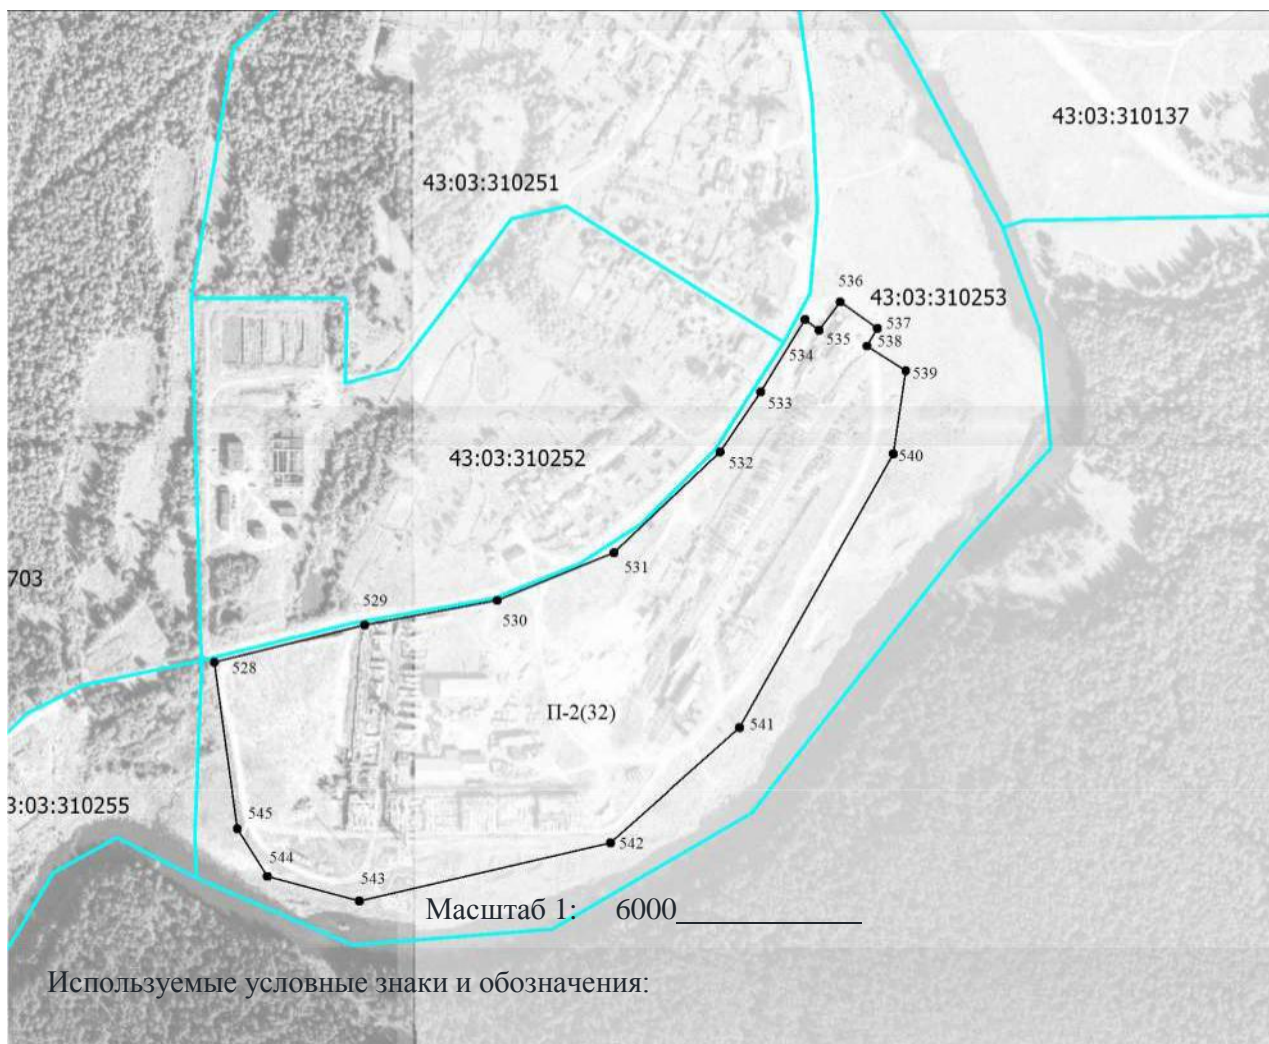

План границ объекта

вновь образованная часть границы зоны, сведения о которой

достаточны для определения её местоположения; существующая часть

границы зоны, сведения о которой достаточны для определения её

местоположения;

--- граница

муниципального

образования; граница

кадастрового квартала;

обозначение характерной точки границы, сведения о которой позволяют однозначно

определить ее местоположение на

1 местности;

Подпись _____ Дата " 17 " 04 2023 г.