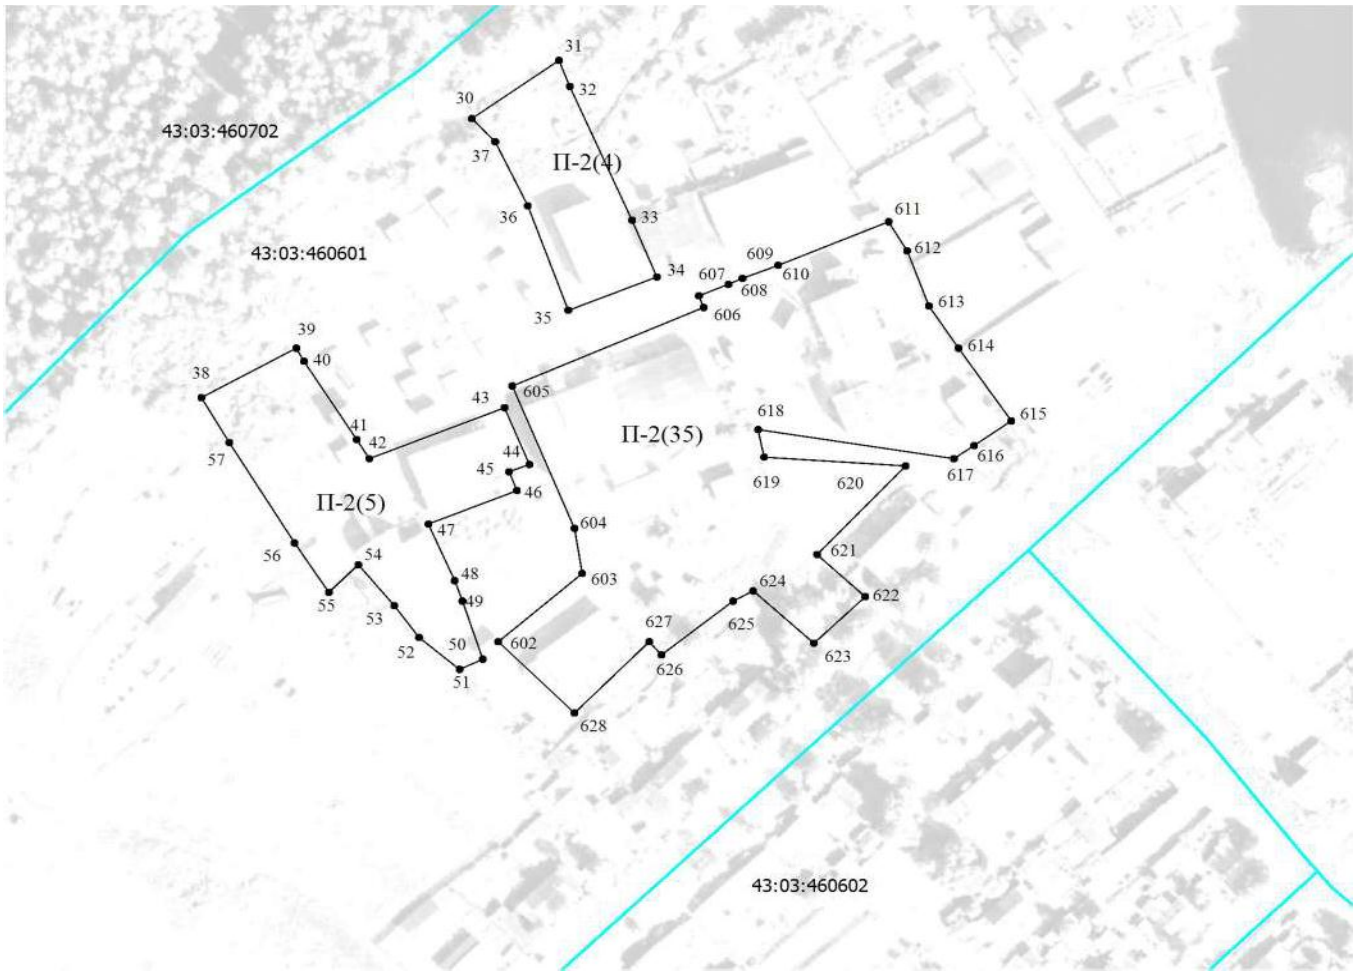

План границ объекта

Масштаб 1: 2000 _____

Используемые условные знаки и обозначения:

— вновь образованная часть границы зоны, сведения о которой достаточны для определения её местоположения; существующая часть границы зоны, сведения о которой достаточны для определения её местоположения;

— граница

— муниципального

— образования; граница

--- кадастрового квартала;

— обозначение характерной точки границы, сведения о которой позволяют однозначно определить её местоположение на

• местности;

Подпись:
Синтез 137-604 97

Дата "_17 " 04 2023_г.