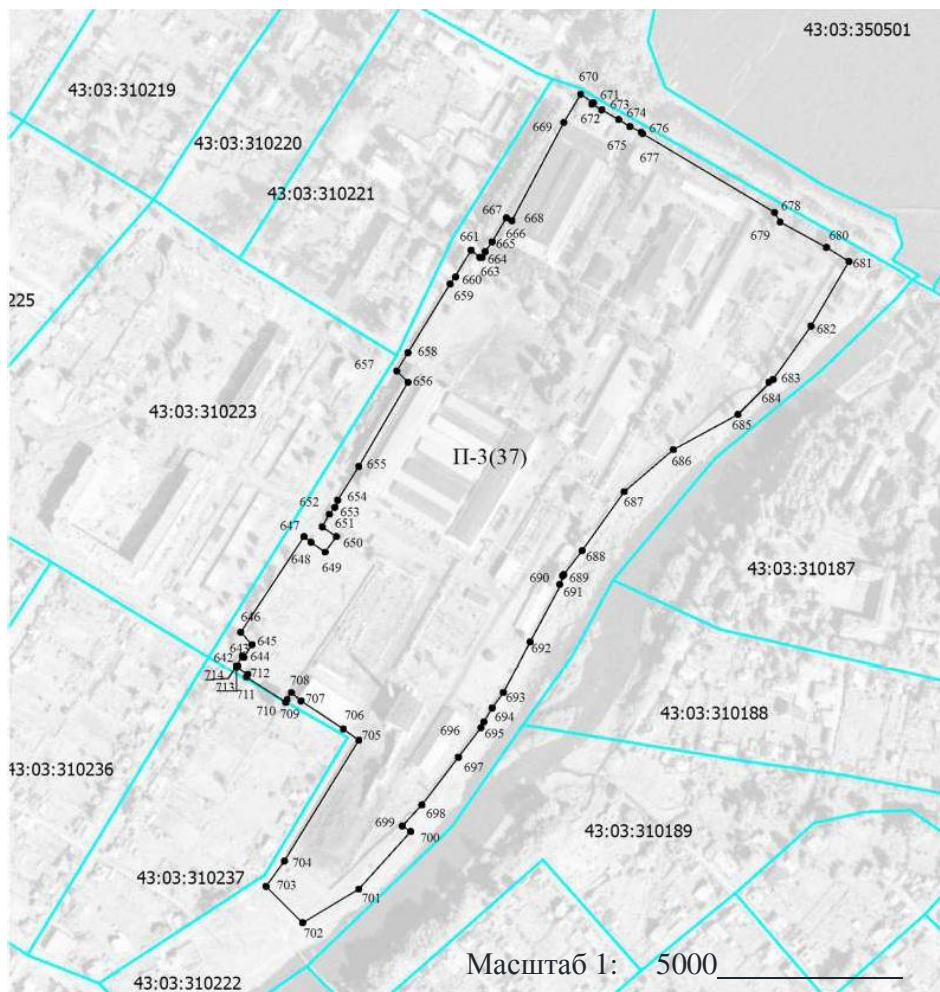

План границ объекта