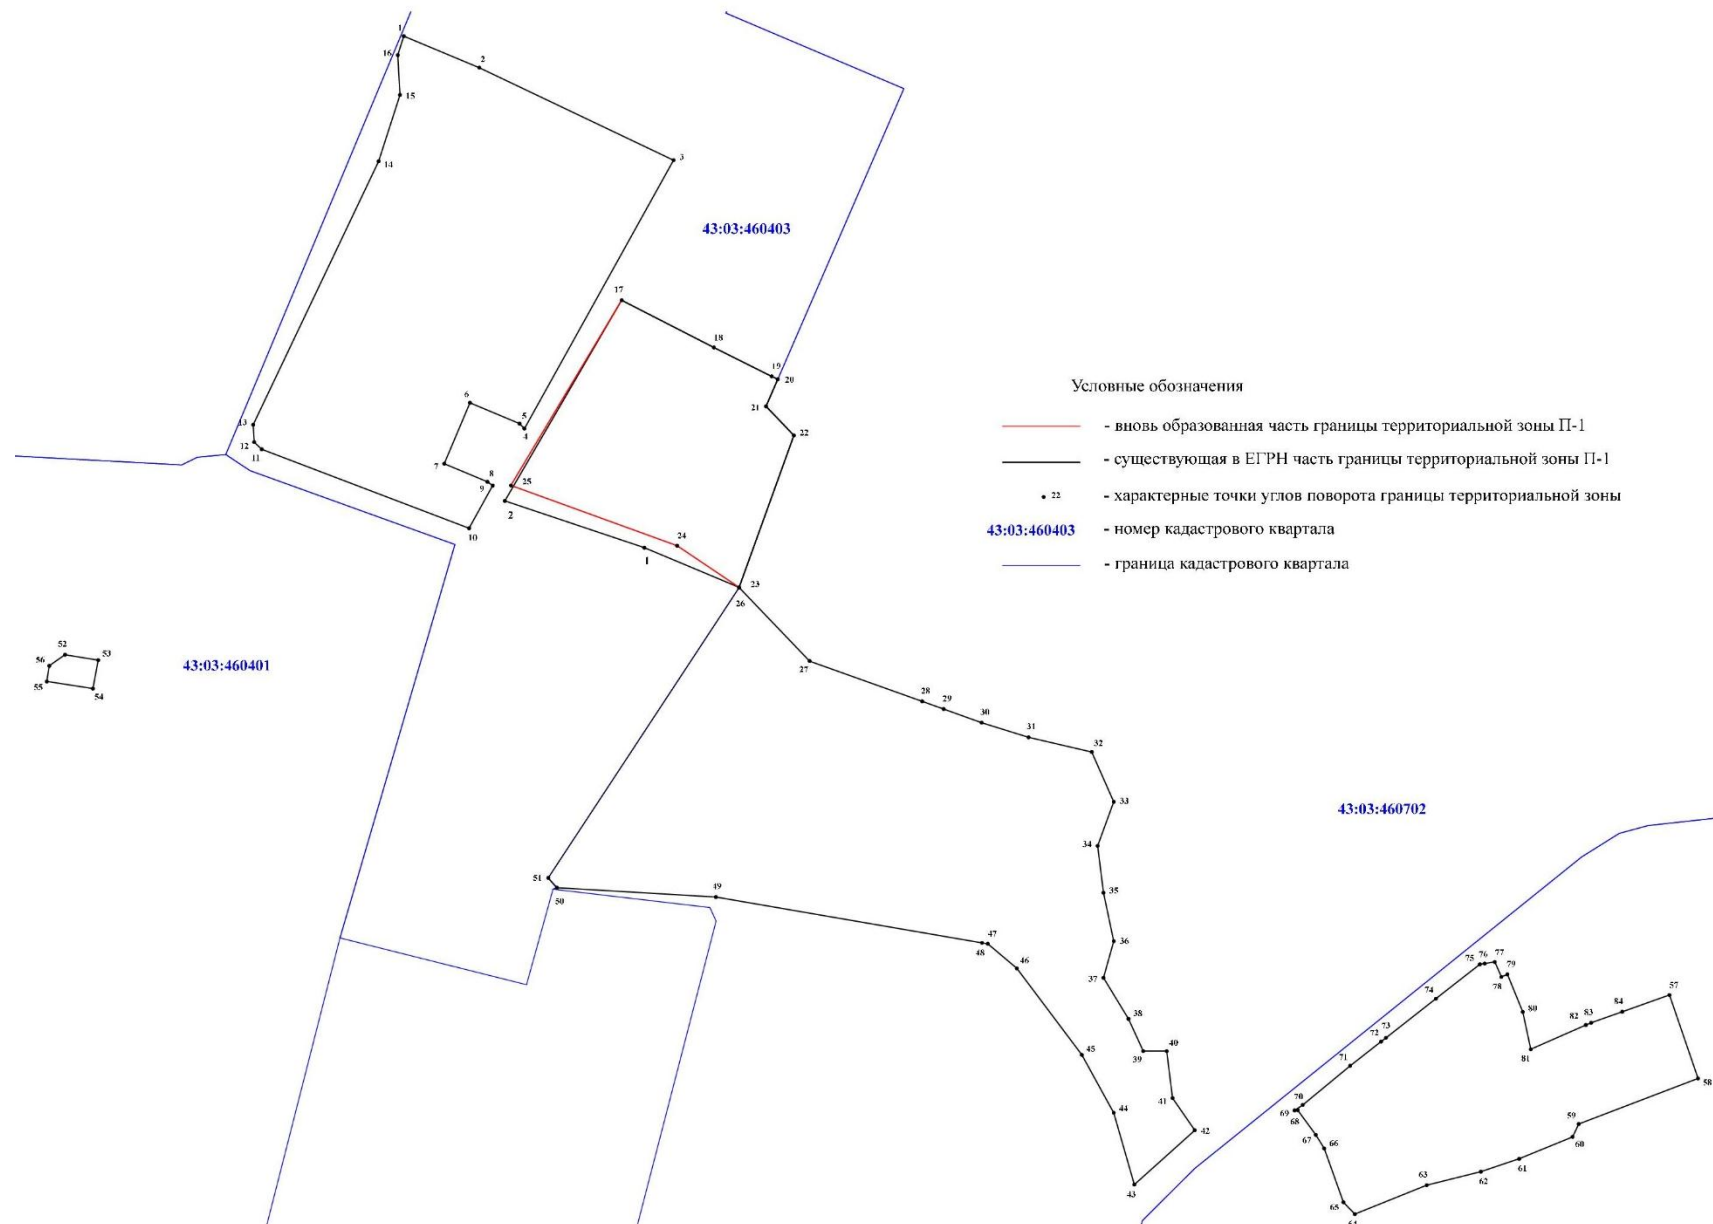

387	611 570,17	2 268 778,33
388	611 561,04	2 268 829,71
389	611 552,14	2 268 879,82
390	611 549,30	2 268 895,75
391	611 546,81	2 268 898,51
392	611 530,36	2 268 883,02
393	611 534,41	2 268 862,16
394	611 543,73	2 268 813,84
386	611 553,77	2 268 761,89
395	612 020,66	2 269 349,37
396	612 035,70	2 269 420,55
397	611 994,06	2 269 561,17
398	611 967,36	2 269 562,94
399	611 931,40	2 269 565,15
400	611 936,63	2 269 557,58
401	611 949,07	2 269 547,92
402	611 947,33	2 269 544,52
403	611 953,62	2 269 541,31
404	611 952,36	2 269 538,68
405	611 943,12	2 269 544,59
406	611 932,19	2 269 553,46
407	611 932,91	2 269 316,61
408	611 955,25	2 269 315,71
409	611 984,55	2 269 325,24
410	611 995,78	2 269 328,89
395	612 020,66	2 269 349,37
411	611 705,17	2 269 500,87
412	611 678,70	2 269 502,44
413	611 672,88	2 269 451,44
414	611 673,64	2 269 451,31
415	611 667,20	2 269 425,04
416	611 669,28	2 269 419,54
417	611 666,42	2 269 395,27
418	611 685,88	2 269 393,25
419	611 687,91	2 269 409,34
420	611 697,95	2 269 408,54
411	611 705,17	2 269 500,87