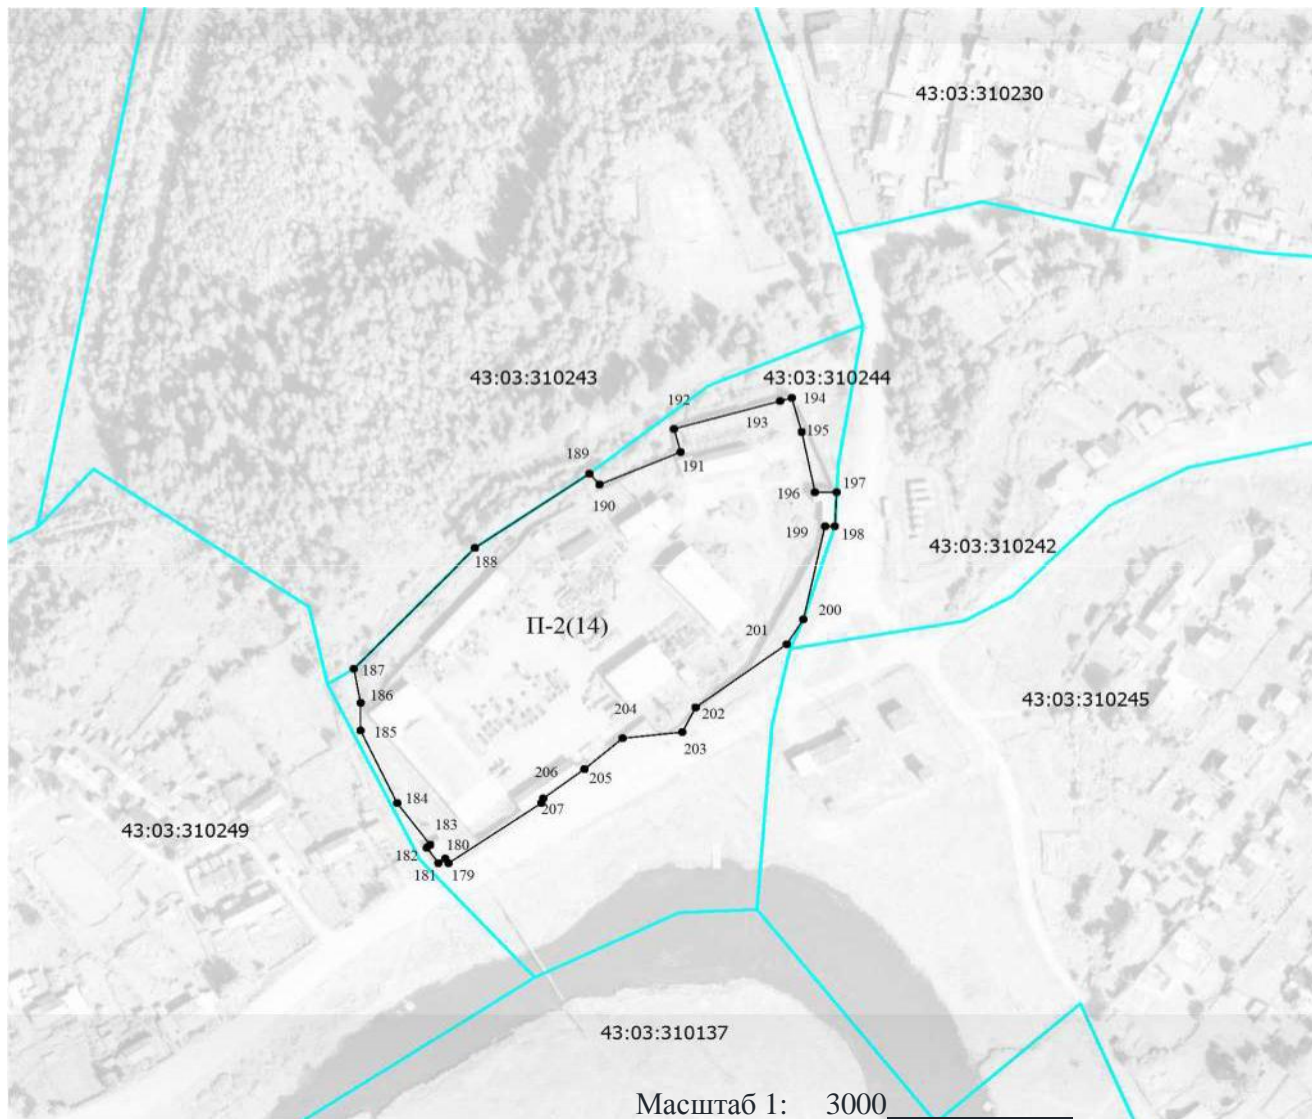

План границ объекта